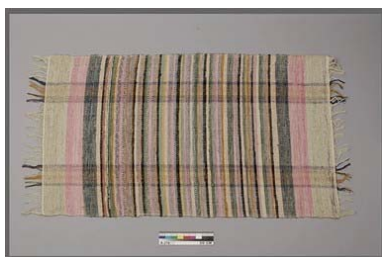

catalogne
CD2002-65
D2002-004725

Numéro de artefact	A-278
Affiliations culturelles actuelles	canadienne-française
Toutes les affiliations	canadienne-française
Catégorie	02 : ameublement de bâtiment
Sous-catégorie	B020 : literie
Lieu d'origine	Pays - Canada, Province - Québec Pays - Canada, Province - Québec
Lieu d'utilisation	Pays - Canada, Province - Québec Pays - Canada, Province - Québec
Dimensions	Longueur 116.0 cm, Largeur 63.5 cm
Artiste / Artisan / Fabricant	Plante, Alphonse Mme
Personne / Institution	Personnage historique associé, Barbeau, M. Charles Marius
Date du début	1920 C
Date de la fin	1925
Légende	
Information supplémentaire	
Multimédia	